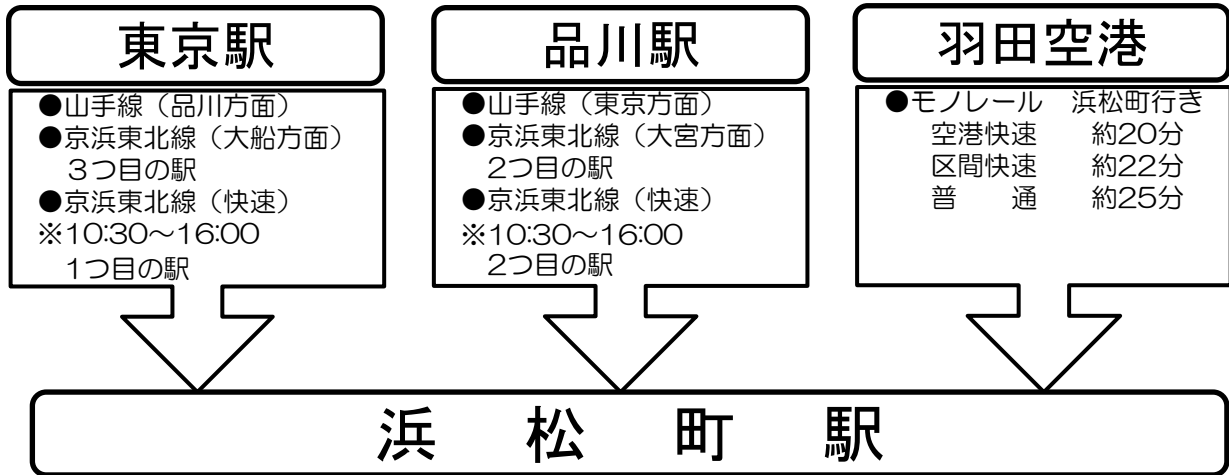

# ゆうらいふセンター案内図

1. JR「浜松町駅」より徒歩5分
2. 都営地下鉄 大江戸線・浅草線「大門駅」より徒歩8分

ゆうらいふセンター  
 東京都港区海岸1-4-26  
 全日産販売労働組合 本部：03-3434-4726